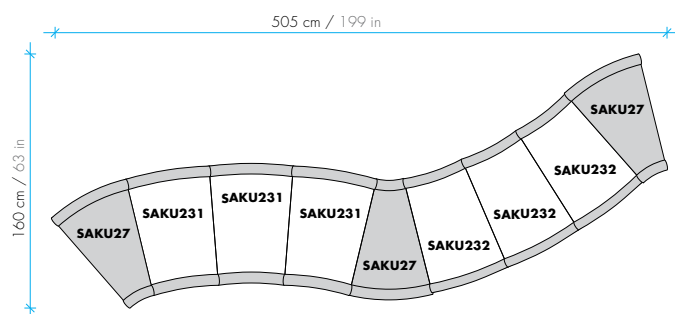

Sakura

exemples de compositions examples of combination ejemplos de composición

1

2

3

4

5

6

7

Chaque module composable est muni de ses accessoires de liaison Every module can be combined with the others and come with connection accessories
Cada modulo combinado está dotado de sus accesorios de unión