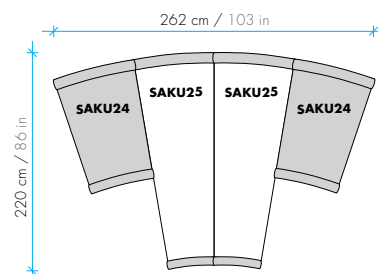

Sakura

exemples de compositions examples of combination ejemplos de composición

1

2

3

4

5

6

7

Chaque module composable est muni de ses accessoires de liaison Every module can be combined with the others and come with connection accessories
Cada modulo combinado está dotado de sus accesorios de unión