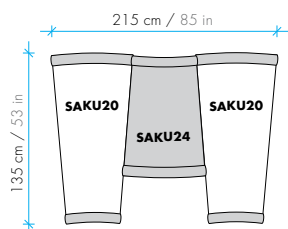

Sakura

exemples de compositions examples of combination ejemplos de composición

1