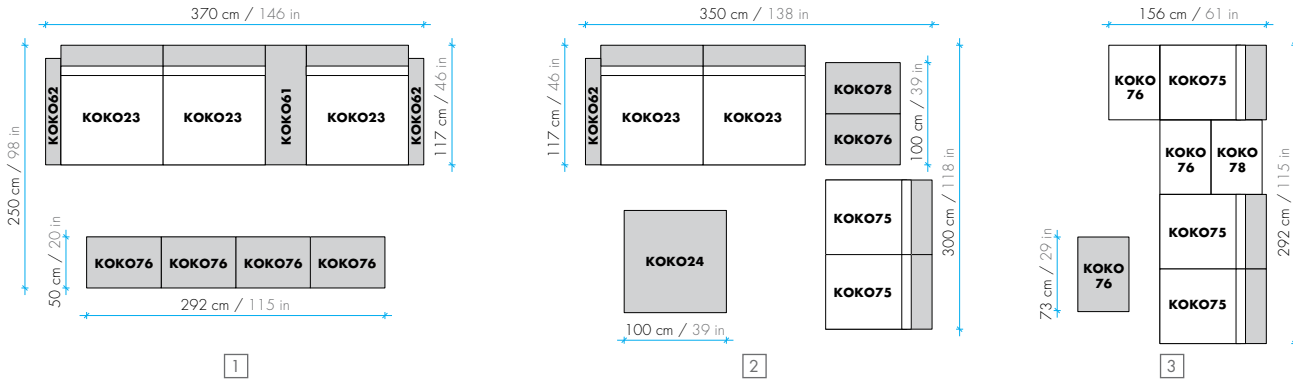

Kokonut

exemples de compositions examples of combination ejemplos de composición

Chaque module composable est muni de ses accessoires de liaison Every module can be combined with the others and come with connection accessories
Cada modulo combinado está dotado de sus accesorios de unión