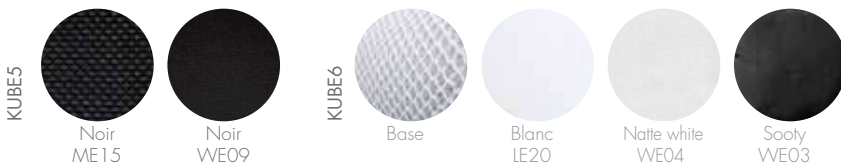

Kube

Dimensions
Dimensiones

m³ ft³ kg lbs Prix Price Precio

KUBE6

chaise repas
dining side chair
silla de comedor

cm:	48	53	75	48	★★	0,42	27	395
in:	19	21	29,5	19		14,8	59,5	

KUBE6H

Housse d'assise et dossier
seat and back cover
funda de asiento y respaldo

								95

KUBE25

chaise longue inclinable
adjustable chaise lounge
tumbona reclinable

cm:	195	70	33	33		0,99	50	1725
in:	76,8	27,6	13	13		3,5	110	

KUBE27

bout de canapé
side table
mesa auxiliar

cm:	48	48	32			0,12	16	325
in:	18,9	18,9	12,6			4,23	35,2	

★★ 2 pièces par colis 2 pcs by box 2 muebles por caja

textiles fabrics tejidos