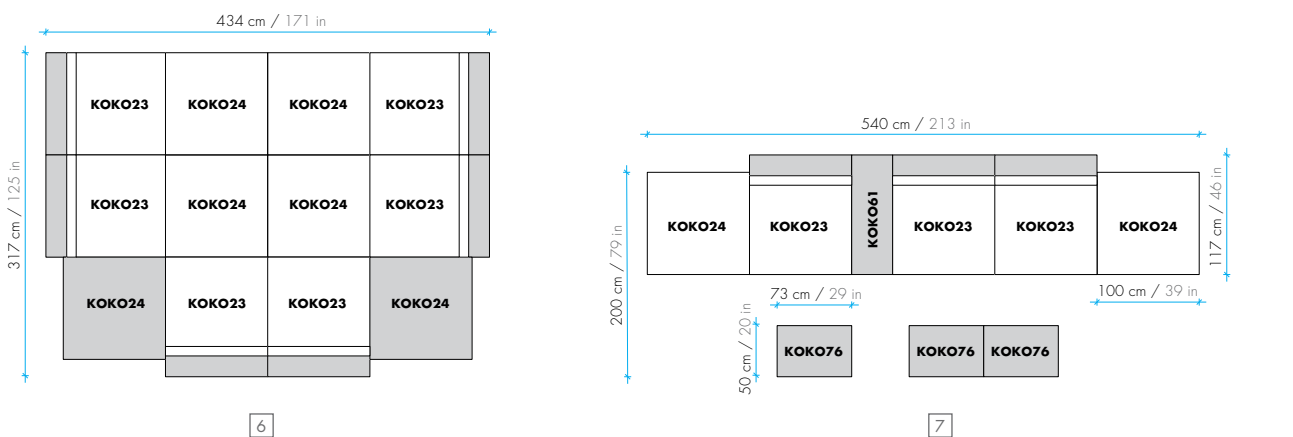

Kokonut

exemples de compositions examples of combination ejemplos de composición

Chaque module composable est muni de ses accessoires de liaison Every module can be combined with the others and come with connection accessories
Cada modulo combinado está dotado de sus accesorios de unión