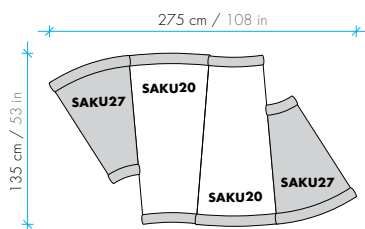

Sakura

exemples de compositions examples of combination ejemplos de composición

1

2

3

4

5

6

7

Chaque module composable est muni de ses accessoires de liaison Every module can be combined with the others and come with connection accessories
Cada modulo combinado está dotado de sus accesorios de unión