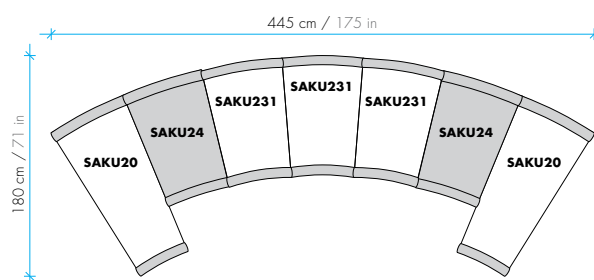

Sakura

exemples de compositions examples of combination ejemplos de composición

1

2

3

4

5

6

7

Chaque module composable est muni de ses accessoires de liaison Every module can be combined with the others and come with connection accessories
Cada modulo combinado está dotado de sus accesorios de unión