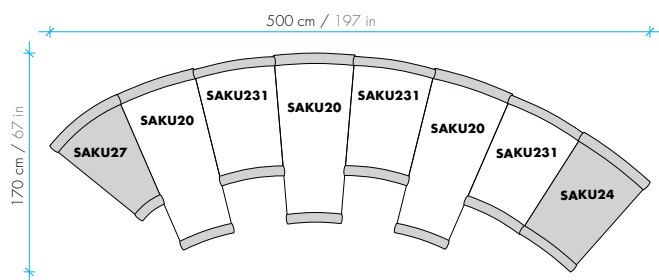

Sakura

exemples de compositions examples of combination ejemplos de composición

1

2

3

4

5

6

7

Chaque module composable est muni de ses accessoires de liaison Every module can be combined with the others and come with connection accessories
Cada modulo combinado está dotado de sus accesorios de unión