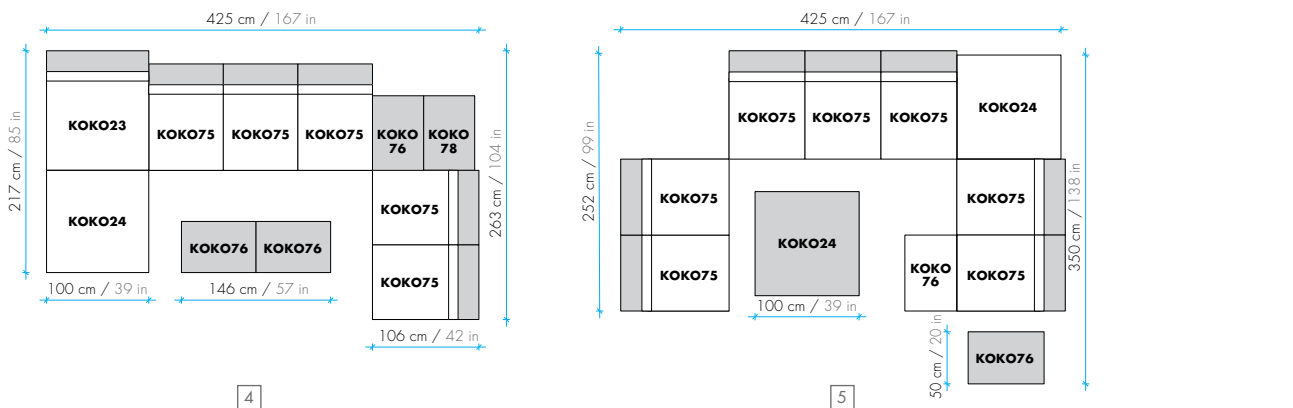

Kokonut

exemples de compositions examples of combination ejemplos de composición

Chaque module composable est muni de ses accessoires de liaison Every module can be combined with the others and come with connection accessories
Cada modulo combinado está dotado de sus accesorios de unión