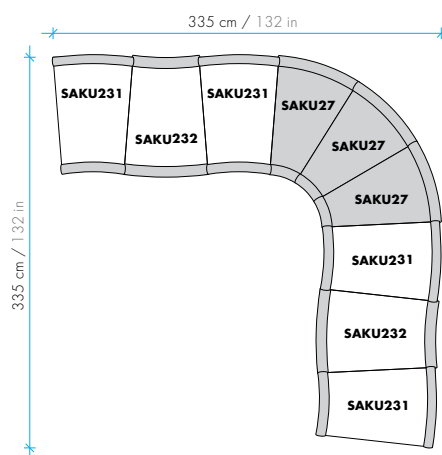

7

Chaque module composable est muni de ses accessoires de liaison Every module can be combined with the others and come with connection accessories
Cada modulo combinado está dotado de sus accesorios de unión